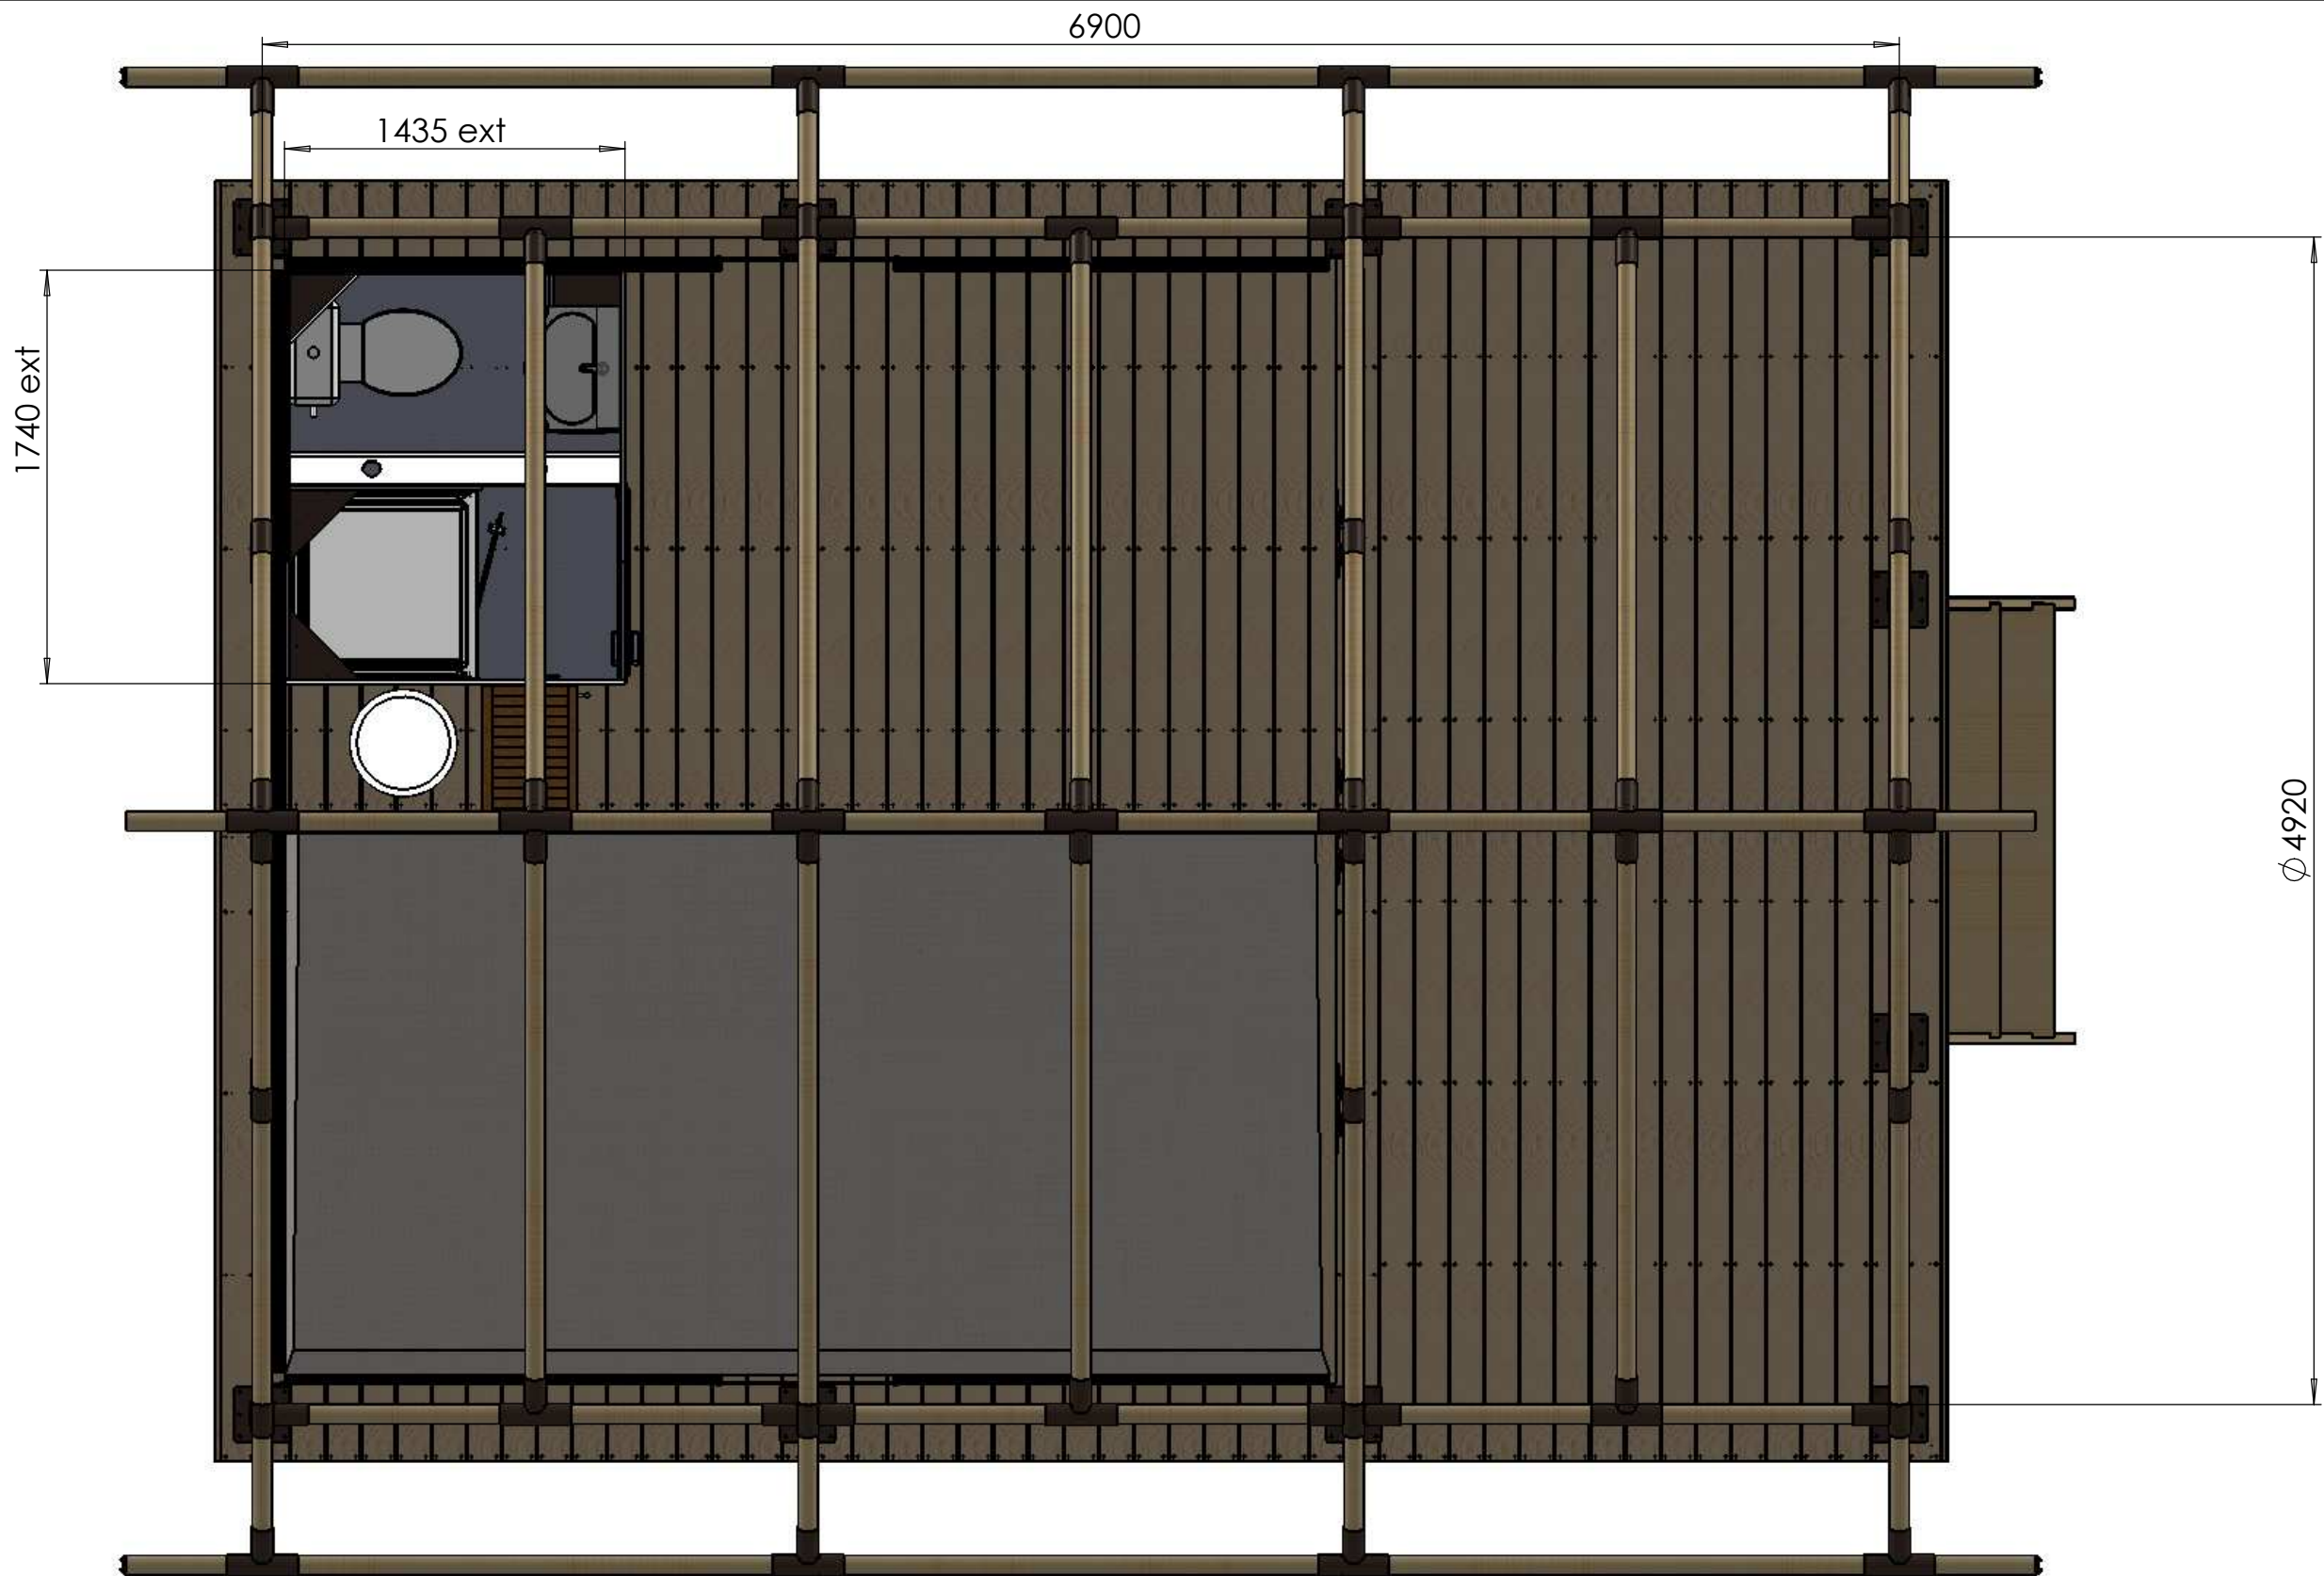

TRIGANO  Usine RACLET Usine TRIGANO MDC 72600 MAMERS Tél. 02 43 31 12 30 - Fax. 02 43 97 66 63	ECHELLE : TOLERANCE : ± 0.5	N° ETUDE : N° PLAN :
	DATE : 28/10/2014 CREE PAR : ST	Kenya 2015
Ce document est la propriété exclusive de TRIGANO MDC - Usine RACLET. Il est interdit d'en faire usage sans autorisation.		
BE EMIS LE :	VISA BM :	