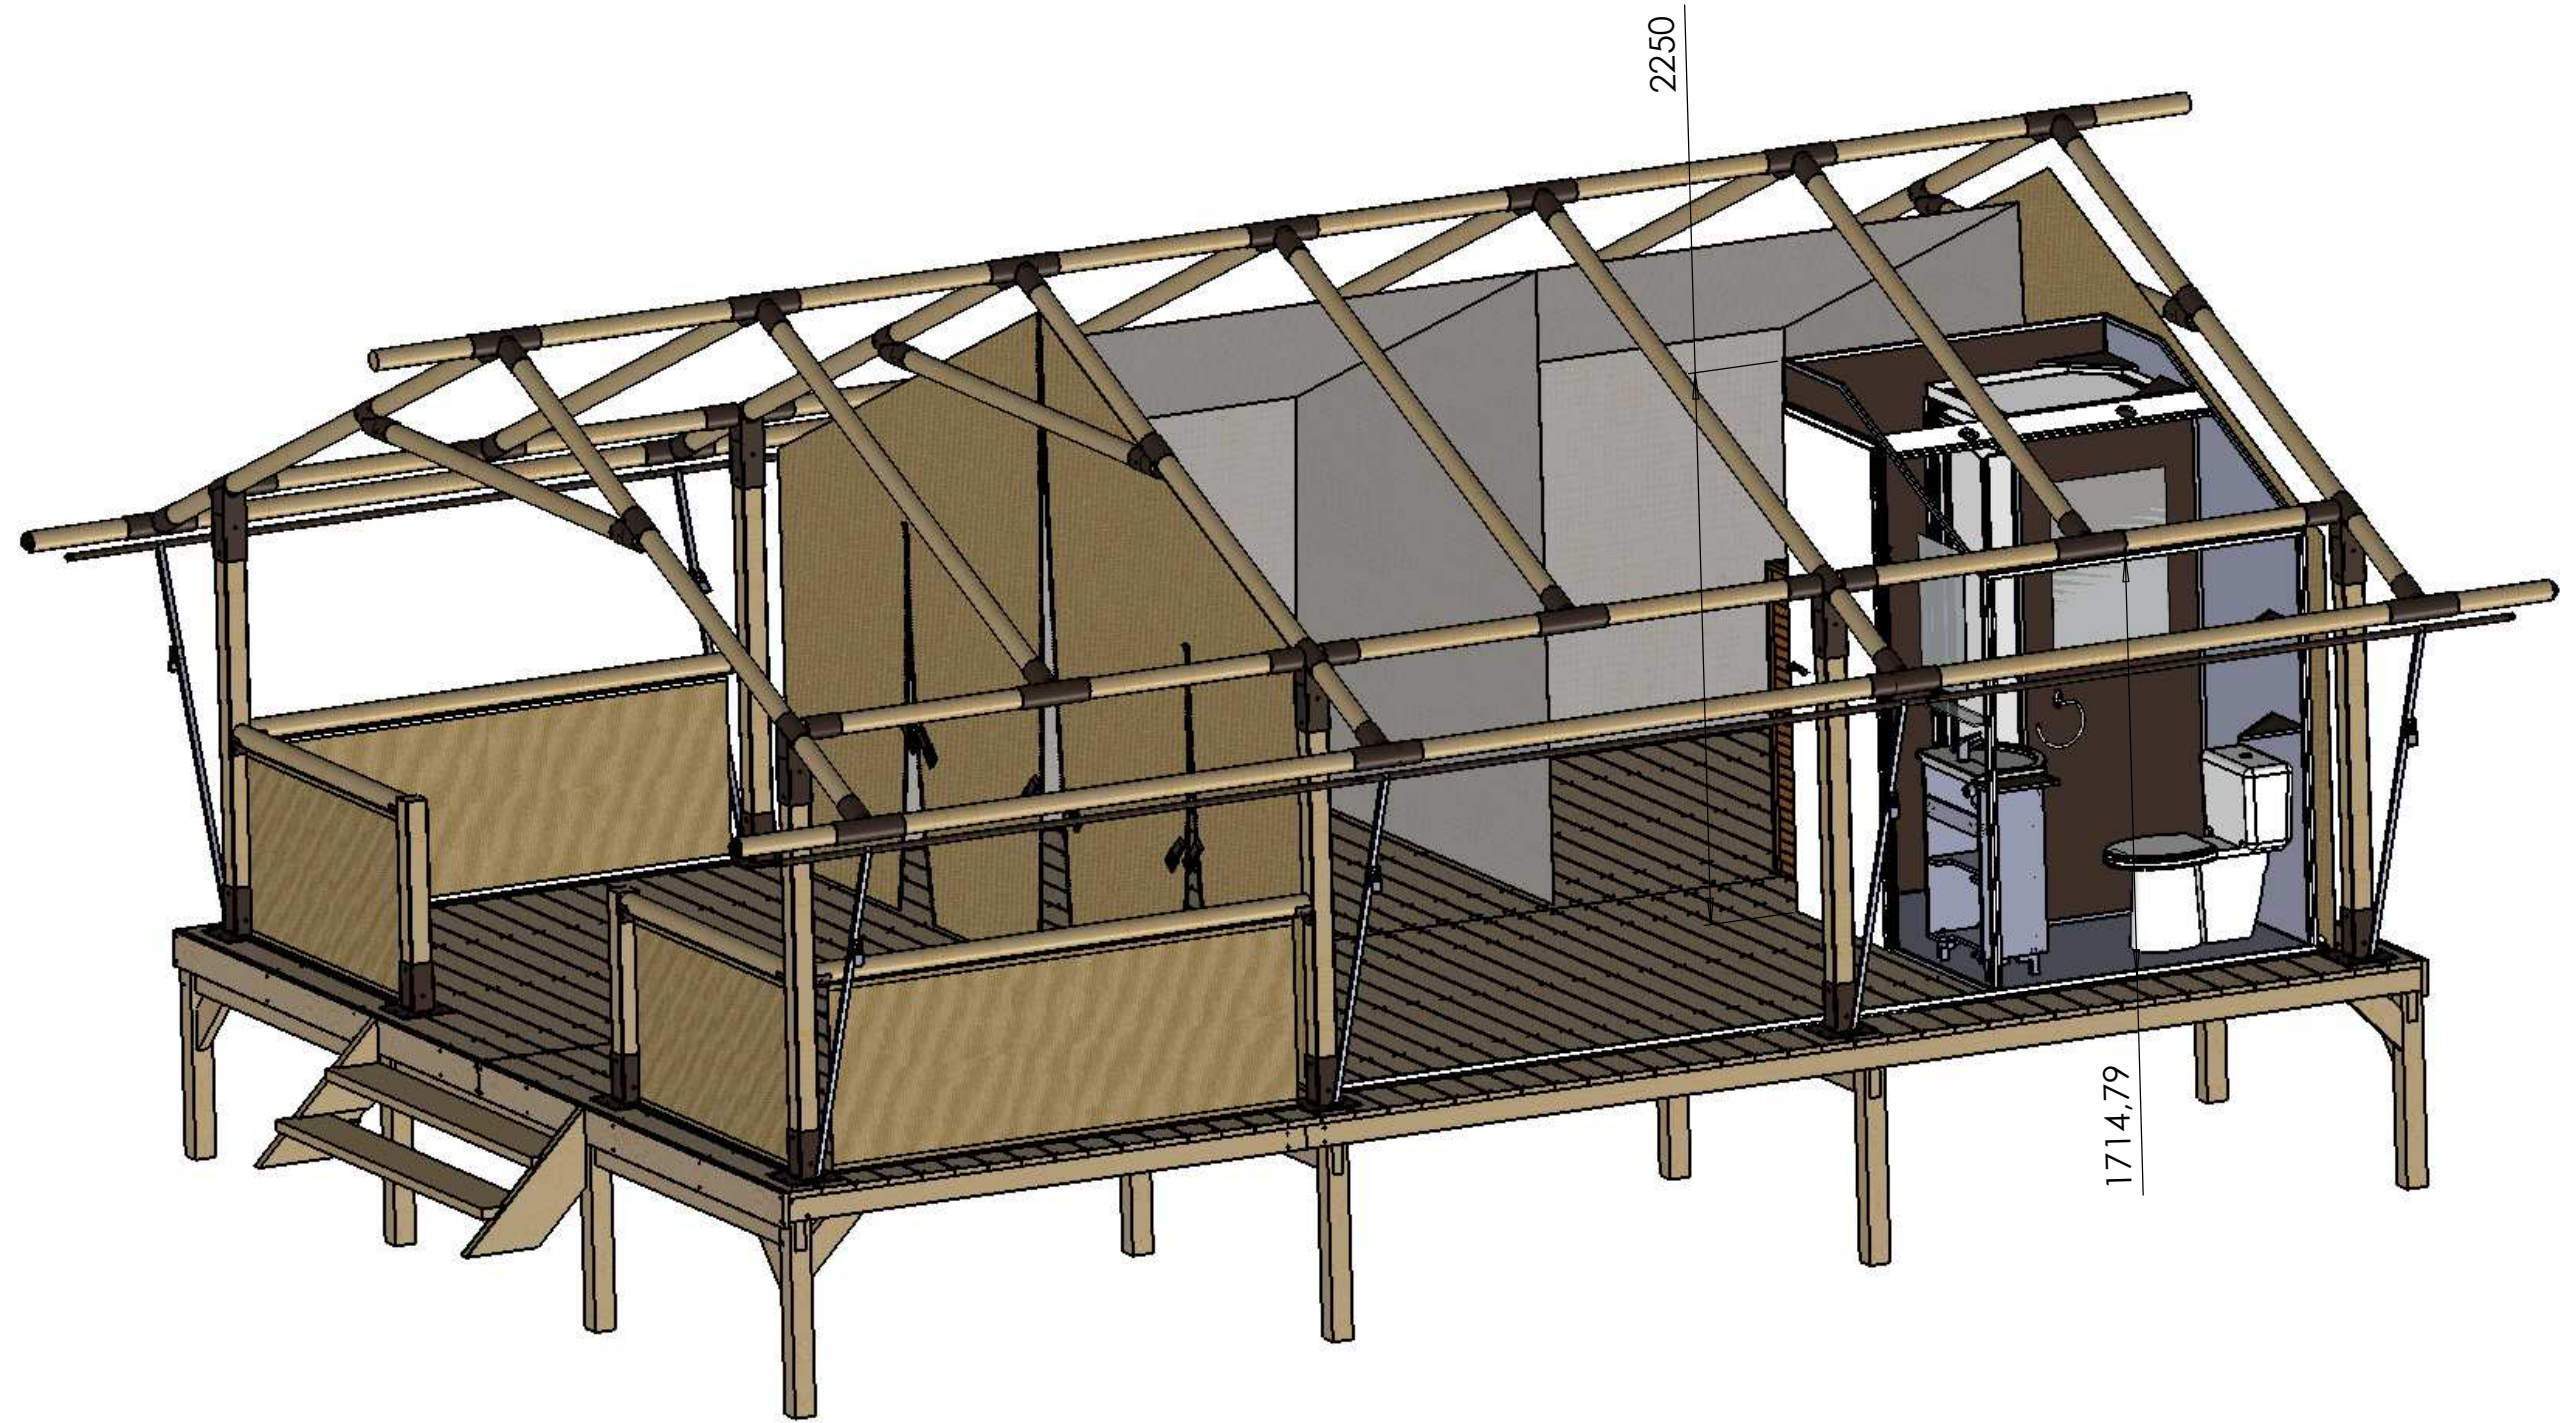

TRIGANO Usine TRIGANO MDC 72600 MAMERS Tél. 02 43 31 12 30 - Fax 02 43 97 66 63	ECHELLE : TOLERANCE : ±0.5 DATE : 28/10/2014 CREE PAR : ST	N° ETUDE : N° PLAN :	Kenya 2015
	Ce document est la propriété exclusive de TRIGANO MDC - Usine RACLET. Il est interdit d'en faire usage sans autorisation.		BE EMIS LE : VISA BM :